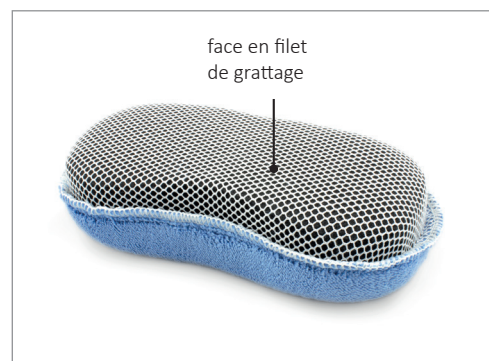

composition

2 faces :

une face en micro-fibre et

une face en filet de grattage

conditionnement

50 pcs par carton

CARACTERISTIQUES

Grande capacité d'absorption

Lavage en machine à 40 °C

UTILISATION

Bi-faces: une face en microfibre douce pour shampooiner la carrosserie en douceur. L'autre face en filet de grattage pour enlever les insectes des pare-brise optiques.