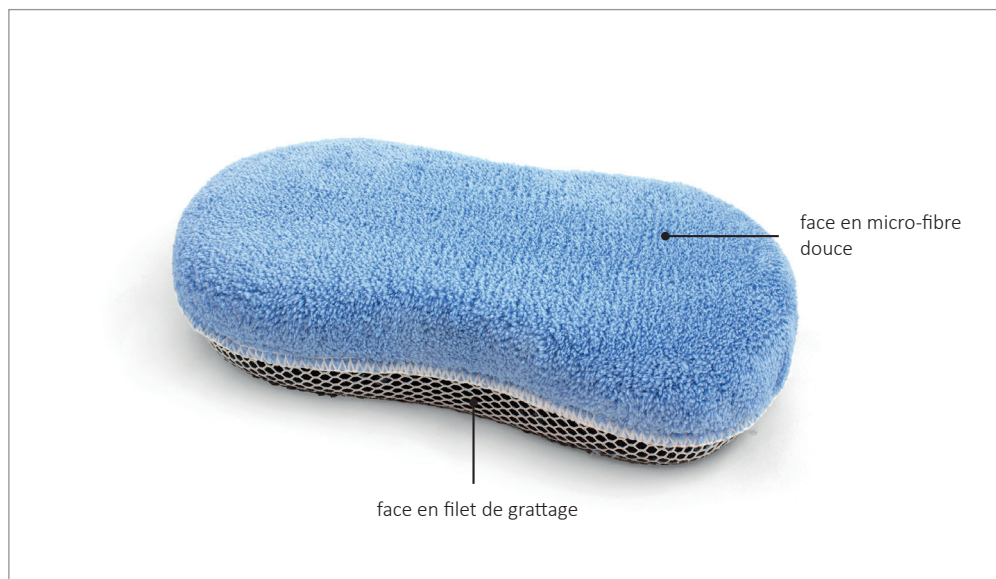

fiche technique

éponge de lavage auto en microfibre

référence

480.400.230

dimensions

26 x 13,5 x 6 cm

poids

51 g

composition

2 faces :

une face en micro-fibre et

une face en filet de grattage

conditionnement

50 pcs par carton

CARACTERISTIQUES

Grande capacité d'absorption

Lavage en machine à 40 °C

UTILISATION

Bi-faces: une face en microfibre douce pour shampooiner la carrosserie en douceur. L'autre face en filet de grattage pour enlever les insectes des pare-brise optiques.