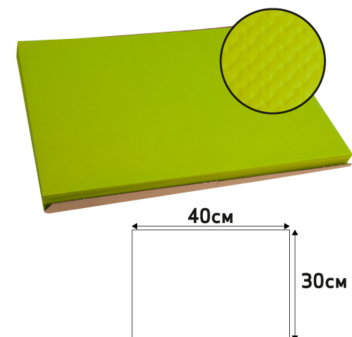

Référence :	304035I
Matière :	Papier
Métrage ou format :	30 x 40 cm
Couleur :	vert kiwi (vif)
Emballage :	Paquet sous film plastique par 500
Nombre d'emballages par carton :	4
Nombre de cartons par palette :	54
EAN produit :	 3281513040357
EAN Carton :	13281513040354
Nomenclature douanière	48183000

Emballage :
Dimension : 405.0 x 300.0 x 35.0 x MM
Poids : 3470.0 G
Volume : 4.253 DM3

Carton :
Dimension : 433.0 x 333.0 x 140.0 x MM
Poids : 14.312 KG
Volume : 20.186 DM3

Palette :
Dimension : 1200.0 x 800.0 x 1390.0 x MM
Poids : 0.0
Volume : 1.334 M3