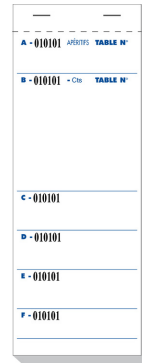

Référence :	11893I
Matière :	Papier autocopiant
Métrage ou format :	95 x 260 mm
Couleur :	blanc
Emballage :	Sous film par 5
Nombre d'emballages par carton :	50
Nombre de cartons par palette :	48
EAN produit :	 3281510118936
EAN Carton :	13281510118933
Nomenclature douanière	48201030

Emballage :

Dimension : 260.0 x 95.0 x 11.0 x MM
Poids : 219.0 G
Volume : 0.272 DM3

Carton :

Dimension : 320.0 x 270.0 x 190.0 x MM
Poids : 11.15 KG
Volume : 16.416 DM3

Palette :

Dimension : 1200.0 x 800.0 x 1270.0 x MM
Poids : 0.0
Volume : 1.219 M3