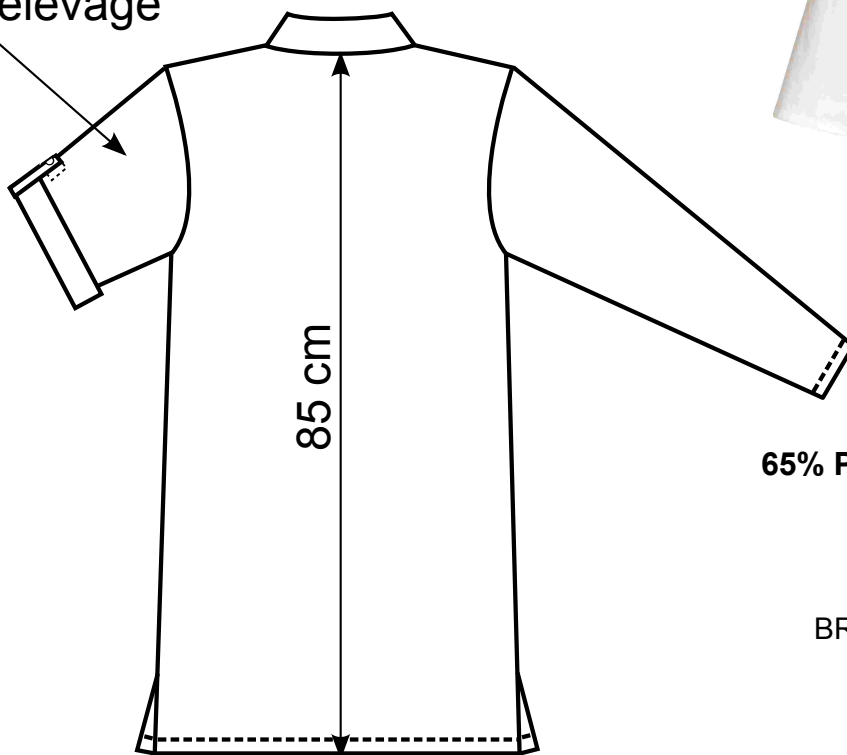

Manches longues réglables  
+ patte de relevage  
+ pressions

**65% Polyester 35% Coton 210 g/m<sup>2</sup>**

Blanc   
BRIRM00000

**100% Coton 200 g/m<sup>2</sup>**

Blanc   
BRIRM00200