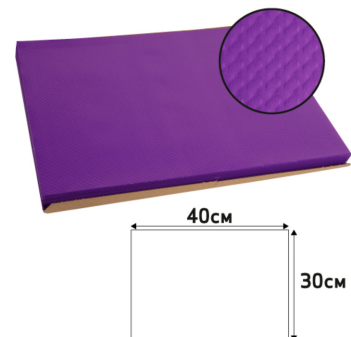

Référence :	304163I
Matière :	Papier
Métrage ou format :	30 x 40 cm
Couleur :	violet vif
Emballage :	Paquet sous film plastique par 500
Nombre d'emballages par carton :	4
Nombre de cartons par palette :	54
EAN produit :	 3281513041637
EAN Carton :	13281513041634
Nomenclature douanière	48183000

Emballage :
 Dimension : 405.0 x 300.0 x 35.0 x MM
 Poids : 3470.0 G
 Volume : 4.253 DM3

Carton :
 Dimension : 433.0 x 333.0 x 140.0 x MM
 Poids : 14.312 KG
 Volume : 20.186 DM3

Palette :
 Dimension : 1200.0 x 800.0 x 1390.0 x MM
 Poids : 0.0
 Volume : 1.334 M3