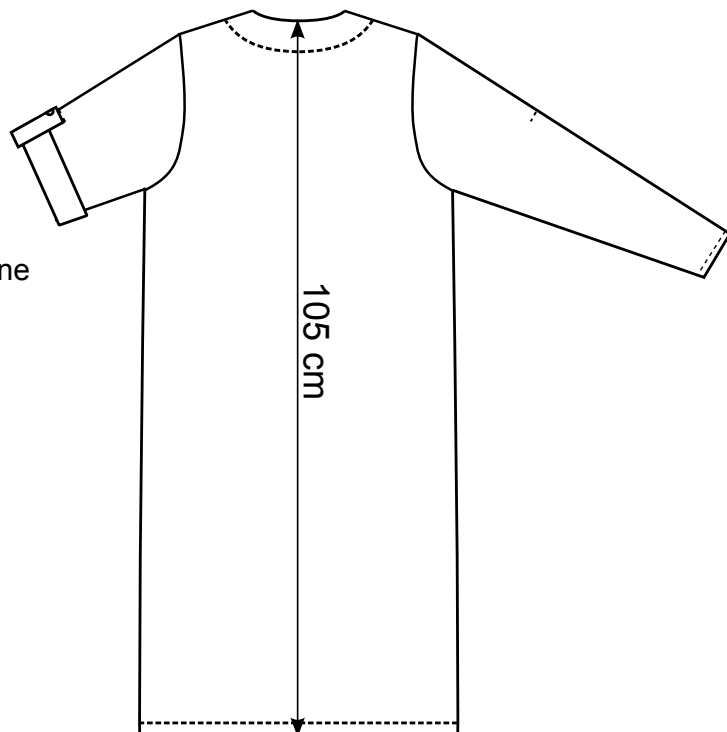

Manches longues réglables  
+ patte de relevage  
+ pressions

Encolure V

Poche poitrine

Poche basse

105 cm

**65% Polyester 35% Coton 210 g/m<sup>2</sup>**

Blanc

Blanc   
JULRM00000

**100% Coton 180 g/m<sup>2</sup>**

Blanc   
JULRM00200