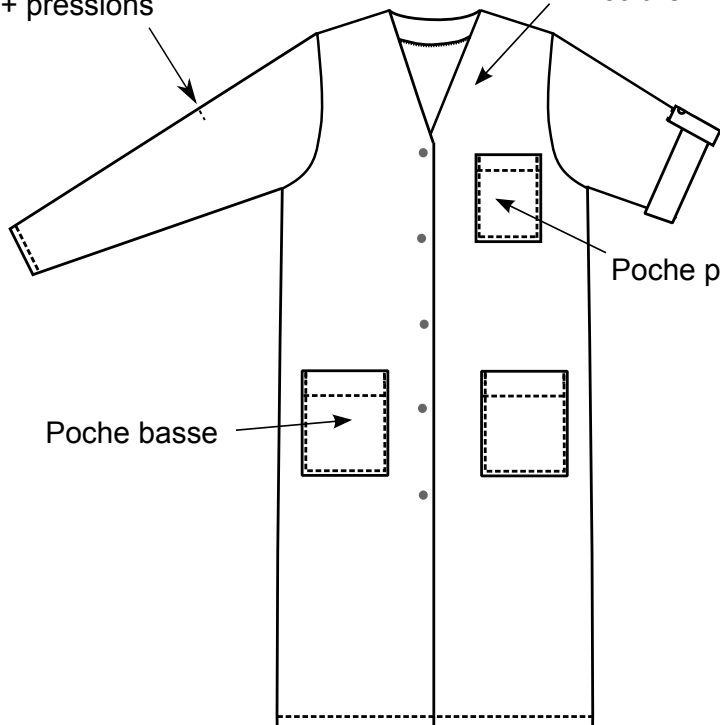

Manches longues réglables  
+ patte de relevage  
+ pressions

Encolure V

Poche poitrine

Poche basse

105 cm

**65% Polyester 35% Coton 210 g/m<sup>2</sup>**

Blanc

Blanc   
JULRM00000

**100% Coton 180 g/m<sup>2</sup>**

Blanc   
JULRM00200