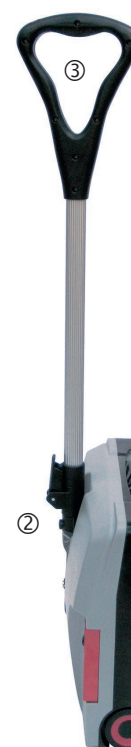

Caractéristiques

- Gros bouton à pied pour allumer et éteindre le balai sans se pencher
- Changement de la brosse cylindrique et des brosses latérales sans outil
- Manche télescopique en aluminium permettant de régler la longueur idéale
- Les roues en caoutchouc ne laissent aucune trace même sur les surfaces sensibles
- Très grand bac à poussière d'un volume de 2 litres
- Rebord de balayage amovible sur la partie inférieure du boîtier
- Faible puissance sonore, convient donc pour le nettoyage pendant les heures ouvrées
- Position de rangement peu encombrante
- Très compact, léger et maniable pour n'importe quel utilisateur
- **Astuce** Peut être transporté sur le chariot de service.

Sans fil, efficace, compact et maniable.

Changement de la brosse cylindrique principale et des brosses latérales sans outil.

Brosses rotatif pour des résultats parfaits dans les coins et les bords.

Compartiment à poussière très grand d'un volume de 2 litres.