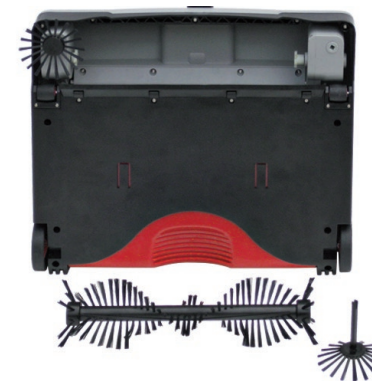

Changement de la brosse cylindrique principale et des brosses latérales sans outil.