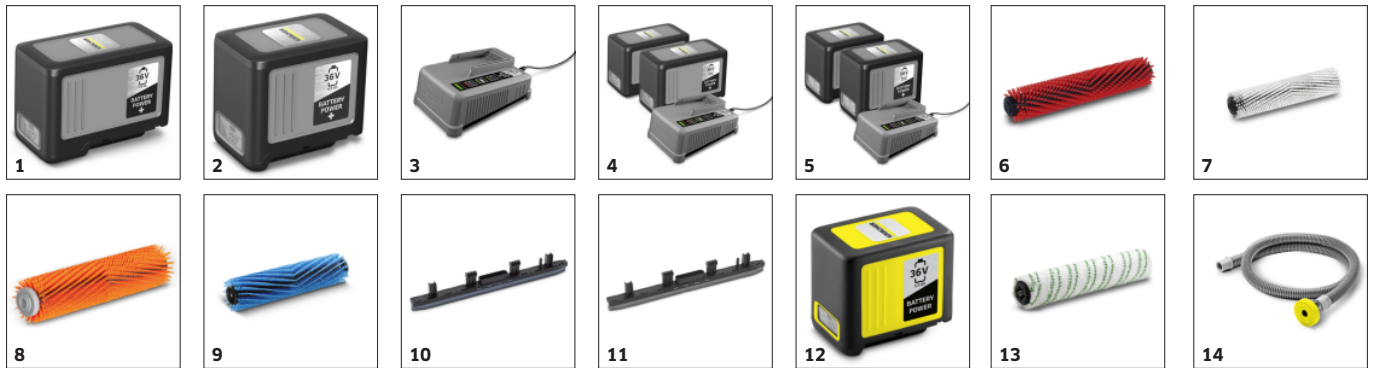

ACCESSOIRES POUR BR 30/4 C BP PACK

1.783-228.0

	Référence	Descriptif	
BATTERIES			
Batterie Power+ 36/75	1 2.445-043.0	D'une capacité de 7,5 Ah, la batterie POWER+ 36/75 offre un maximum d'autonomie et de performance. Un écran LCD à technologie temps réel indique le temps d'utilisation restant, l'autonomie et la durée de charge restantes en minutes.	☒
Batterie Power+ 36/60	2 2.042-022.0	Batterie lithium-ion Battery Power+ 36 volts puissante d'une capacité de 6,0 Ah assurant une grande autonomie. Avec technologie temps réel innovante via afficheur LCD et surveillance de la tension.	☐
CHARGEURS			
Chargeur rapide Battery Power+ 36/60	3 2.445-045.0	Charger toutes les batteries lithium-ion Kärcher Battery Power et Kärcher Battery Power 36 V avec un courant de charge de 6 A au maximum : grâce au chargeur rapide avec indicateur d'état de fonctionnement à LED. Fixation facile au mur.	☒
KIT DE DÉMARRAGE			
Démarréur kit Battery Power+ 36/75	4 2.445-070.0		☐
Démarréur kit Battery Power+ 36/60	5 2.445-071.0		☐
BROSSES-ROULEAUX			
Brosse-rouleau, professionnelle, rouge, 300 mm	6 4.762-005.0	Pour tous les sols.	☒
Brosse-rouleau, souple, blanc, 300 mm	7 4.762-452.0	Pour le nettoyage des sols sensibles et le lustrage.	☐
Brosse-rouleau, relief, orange, 300 mm	8 4.762-484.0	Pour le nettoyage des sols fortement structurés et des fentes profondes.	☐
Brosse-rouleau, souple, bleu, 300 mm	9 4.762-499.0	Pour le nettoyage des moquettes	☐
SUCEURS ET RACLETTES D'ASPIRATION			
Suceur d'aspiration complet			
Suceur d'aspiration, 300 mm, droit	10 4.777-008.0		☒
	11 4.777-324.0	Pour une utilisation en cas d'encrassements huileux ou gras, par exemple en cuisine ou en atelier. 300 mm. Gris.	☐
BATTERIES			
Batterie Power 36/50	12 2.445-031.0	Batterie interchangeable Battery Power 36 V/5,0 Ah avec technologie temps réel innovante à afficheur LCD pour l'affichage de l'état de la batterie. Compatible avec tous les appareils de la plateforme de batterie Kärcher 36 V.	☐
PADS ROULEAUX / AXES POUR PADS ROULEAUX			
Rouleau en microfibras			
Rouleau en microfibre, 300 mm	13 4.762-453.0	Le rouleau microfibre allie le haut pouvoir nettoyant de la microfibre aux avantages de la technique des rouleaux. Kit complet.	☐
AUTRES ACCESSOIRES BR / BD			
Divers			
Flexible de remplissage 1,5 m	14 6.680-124.0	Flexible pour remplissage pratique d'eau propre à partir de n'importe quel robinet. 1,5 m.	☐

■ Standard. □ Accessoires optionnels.