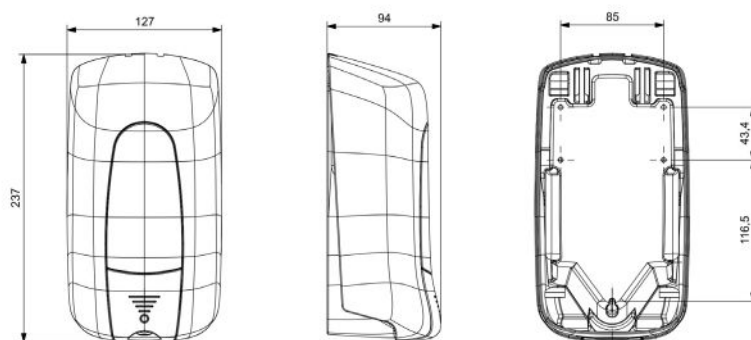

AC73600

- Base et couvercle : Noir (peinture polyester).
- Embellisseur : Gris.
- Indicateur : Transparent.

AC73600-MT

- Base et couvercle : Noir.
- Embellisseur : Gris.
- Indicateur : Transparent.

Dimensions (mm)

Dimensions sans l'emballage

AC73000 / AC73300 / AC73600/ AC73600-MT / AC73700			
Hauteur	Largeur	Profondeur	Poids
237 mm	127 mm	94 mm	0,230 Kg

Dimensions avec l'emballage

AC73000 / AC73300 / AC73600/ AC73600-MT / AC73700			
Hauteur	Largeur	Profondeur	Poids
245 mm	135 mm	105 mm	0,300 Kg